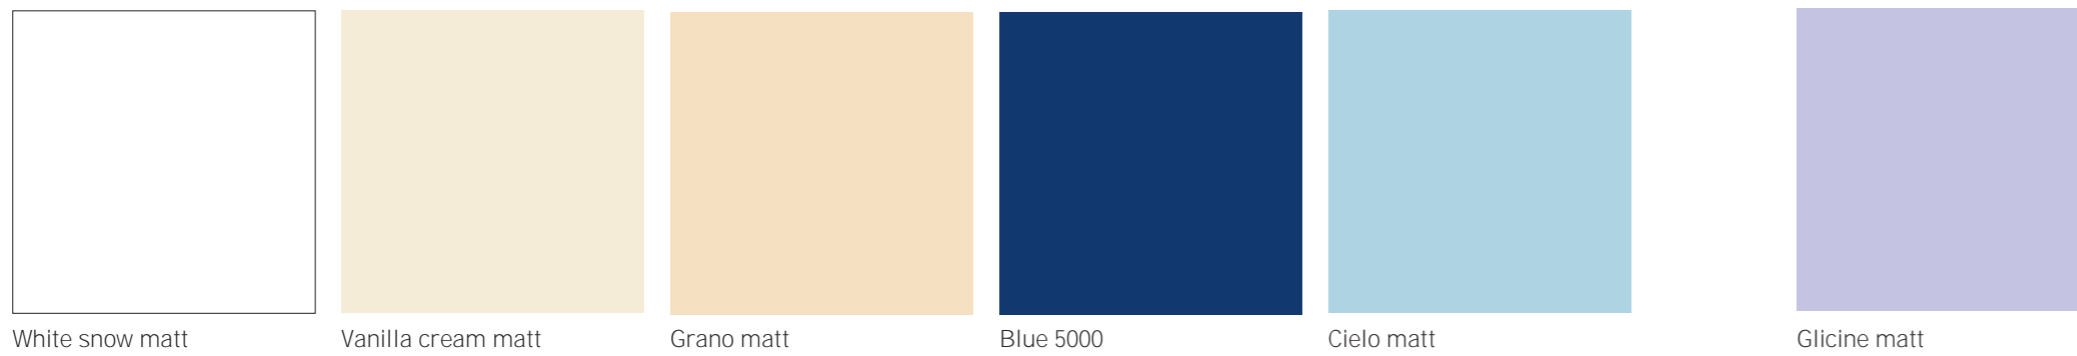

ESSENZE • TYPES OF WOOD • ESSENCES

LACCATI LUCIDI • GLOSS LACQUER • LAQUÉS BRILLANTS

LACCATI OPACHI • MATT LACQUER • LAQUÉS OPAQUES

A richiesta possibilità di avere le finiture laccate lucide e opache nei colori del campionario RAL

It is possible to have the colours of the RAL colour chart in gloss and matt lacquered finishes

Il est possible, à la demande, de choisir les finitions laquées brillantes et opaques dans les couleurs du catalogue d'échantillons RAL