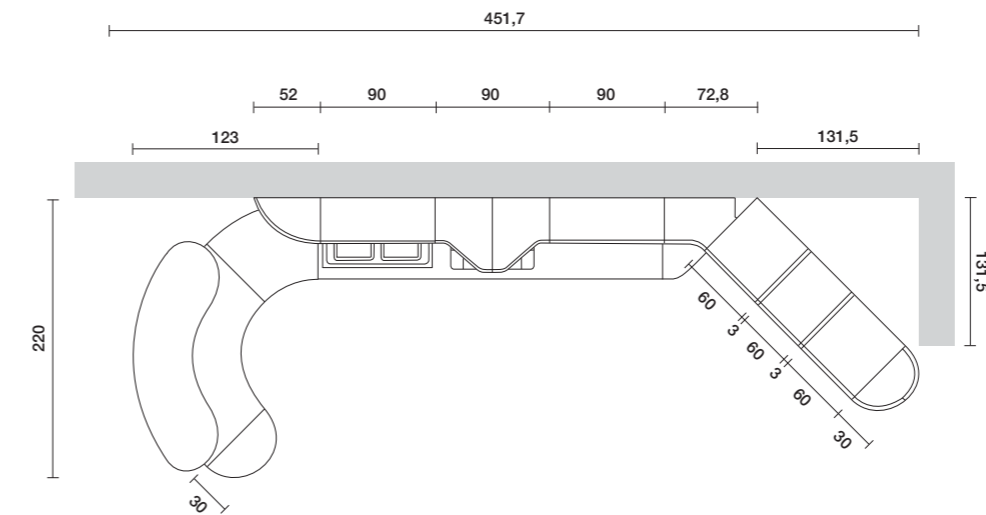

Gola • Groove • Système de prise de main intégrée dans la porte
Inox

Top • Top • Plan de travail
Agglomerato di quarzo sp. 3 cm - Magenta

Schienale • Back • Wall panel
Acciaio

COMPOSIZIONE • COMPOSITION • COMPOSITION **02**
Pag 18 - 19