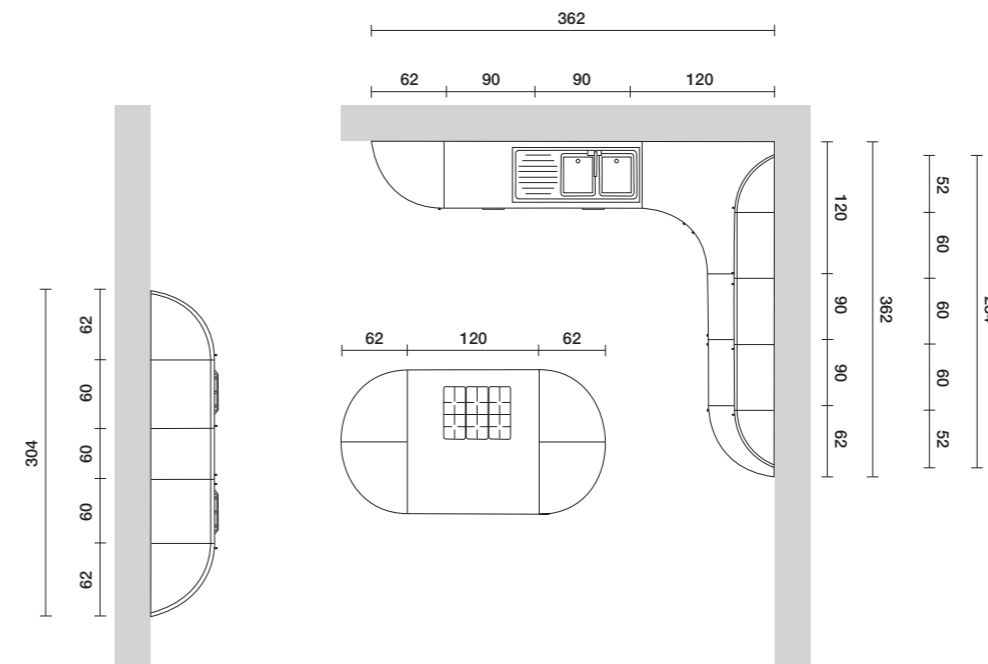

COMPOSIZIONE • COMPOSITION • COMPOSITION **01**
Pag 08 - 09

Finitura • Finish • Finition
Rovere bianco

Gola • Groove • Système de prise de main intégrée dans la porte
Inox

Top • Top • Plan de travail
Agglomerato di quarzo sp. 3 cm - Magenta

Schienale • Back • Wall panel
Acciaio

COMPOSIZIONE • COMPOSITION • COMPOSITION **02**
Pag 18 - 19

Finitura • Finish • Finition
White snow matt

Gola • Groove • Système de prise de main intégrée dans la porte
White snow matt

Top • Top • Plan de travail
Corian sp. 3 cm - Bianco

COMPOSIZIONE • COMPOSITION • COMPOSITION **03**
Pag 30 - 31

Finitura • Finish • Finition
Rovere tabacco / Vaniglia lucido

Gola • Groove • Système de prise de main intégrée dans la porte
Inox

Top • Top • Plan de travail
Acciaio sp. 6 cm