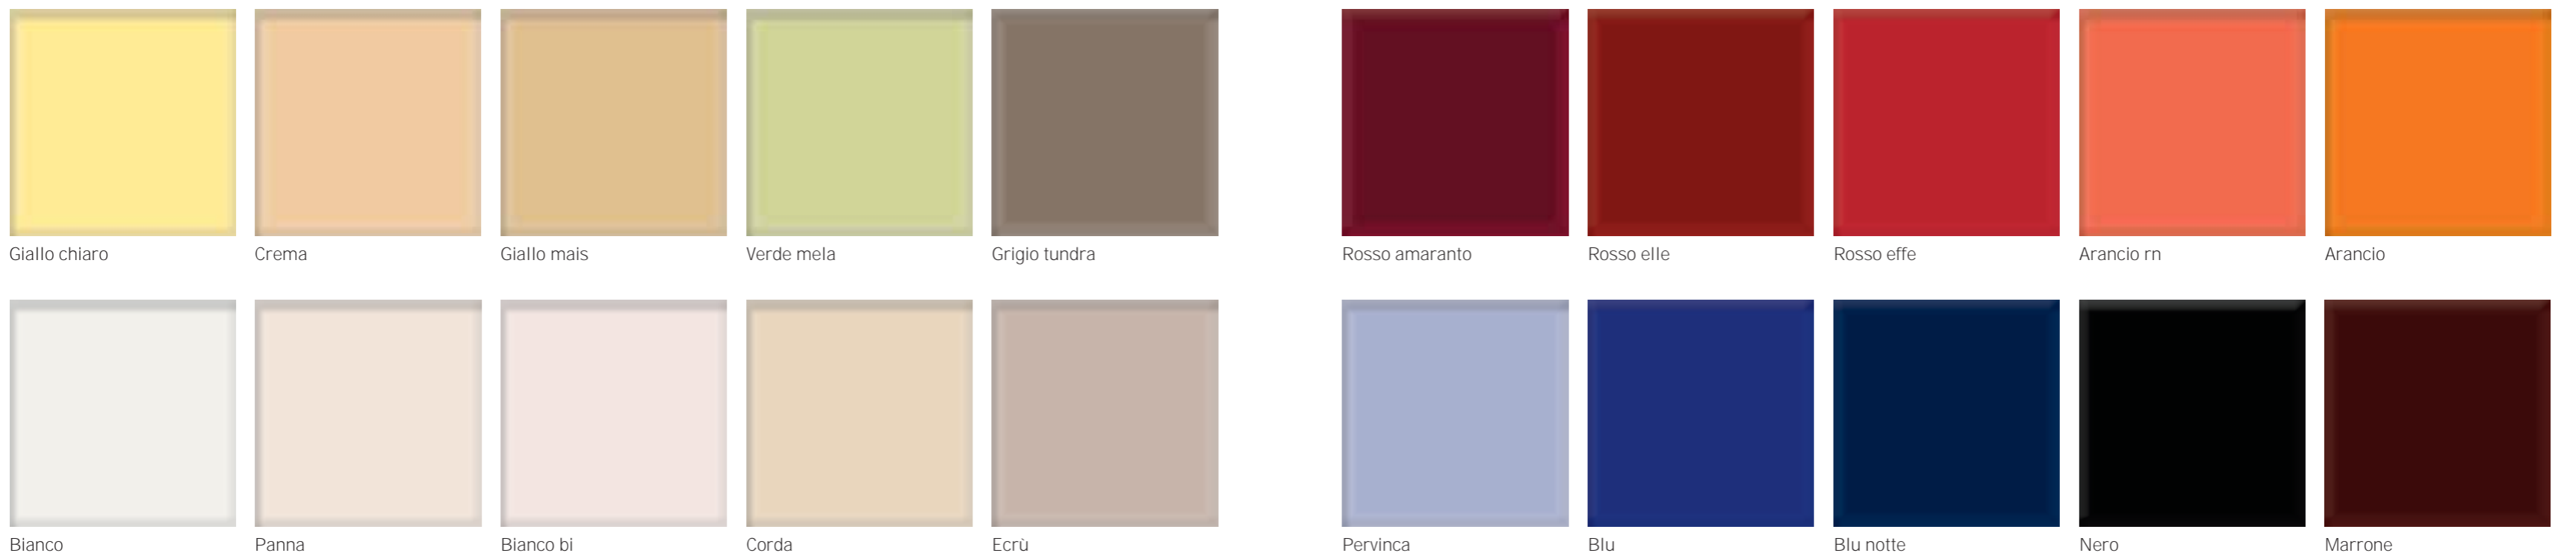

ESSENZE • TYPES OF WOOD • ESSENCES

LACCATI LUCIDI • GLOSS LACQUER • LAQUÉS BRILLANTS

LACCATI OPACHI • MATT LACQUER • LAQUÉS OPAQUES

A richiesta possibilità di avere le finiture laccate lucide e opache nei colori del campionario RAL

It is possible to have the colours of the RAL colour chart in gloss and matt lacquered finishes

Il est possible, à la demande, de choisir les finitions laquées brillantes et opaques dans les couleurs du catalogue d'échantillons RAL

VETRI LUCIDI (solo per elementi lineari) • SHINY GLASS (for linear elements only)

VITRES BRILLANTES (seulement pour les éléments linéaires)

COMPOSIZIONE • COMPOSITION • COMPOSITION **01**
Pag 08 - 09

Finitura • Finish • Finition
Rovere bianco

Finitura • Finish • Finition
White snow matt

Gola • Groove • Système de prise de main intégrée dans la porte
White snow matt

Top • Top • Plan de travail
Corian sp. 3 cm - Bianco

COMPOSIZIONE • COMPOSITION • COMPOSITION **03**
Pag 30 - 31